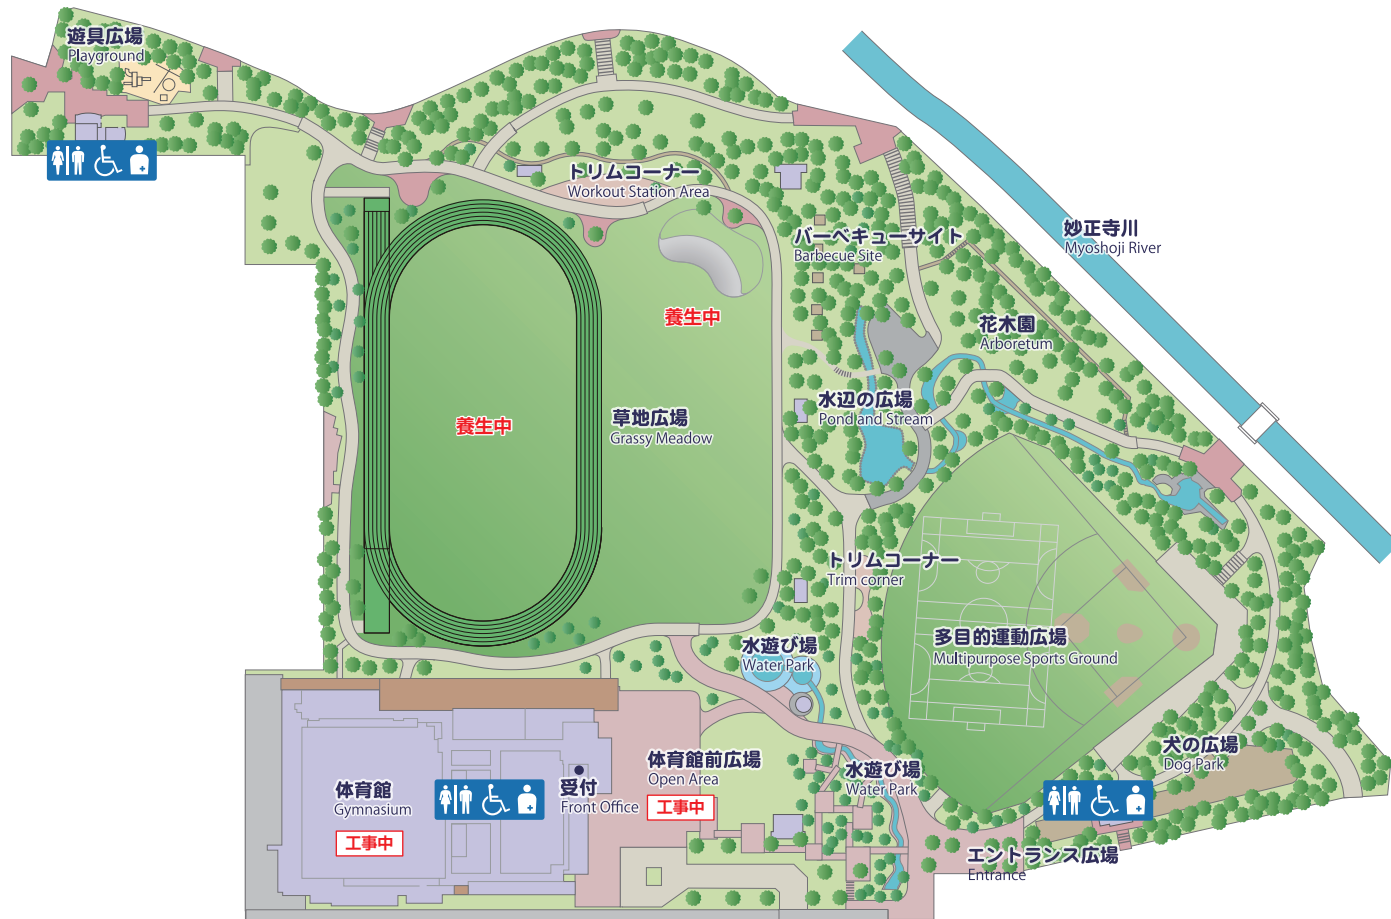

平和の森公園

Heiwanomori Park

凡例 Legend

0 10 20 50 100m