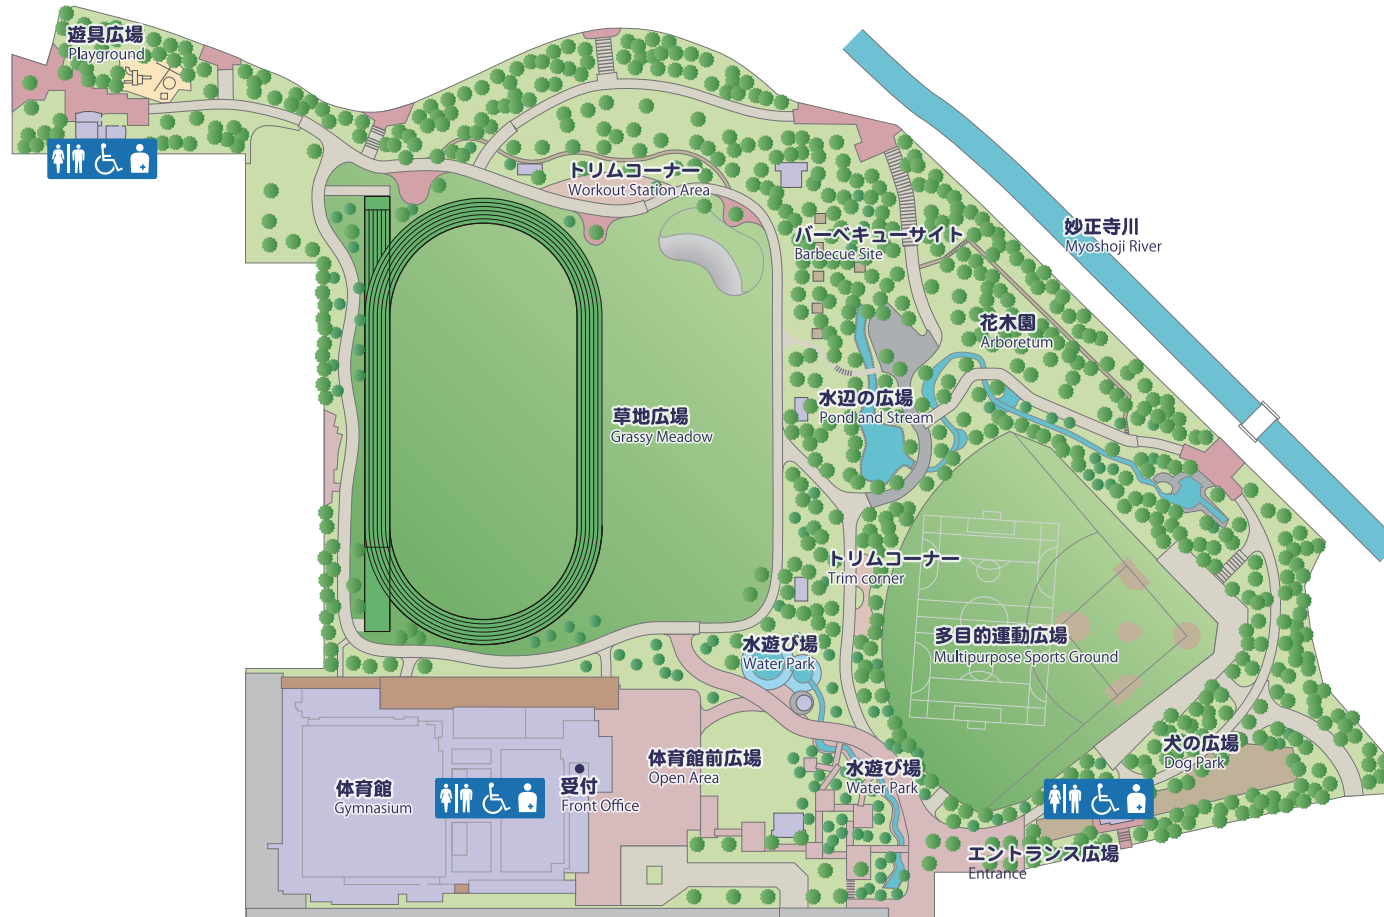

平和の森公園

Heiwanomori Park

凡例 Legend

トイレ
Toilet

駐車場
Parking

0 10 20 50 100m